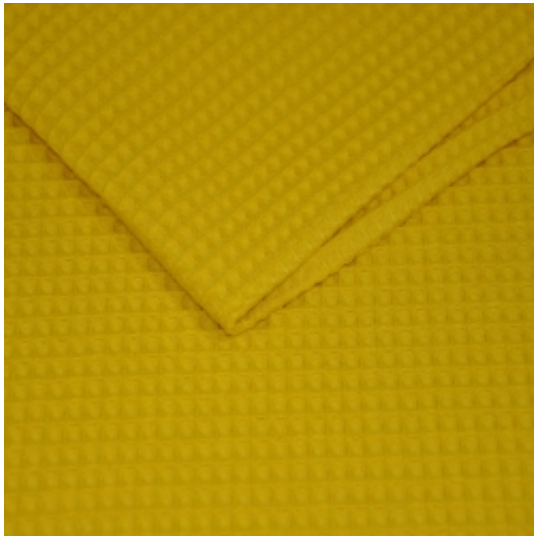

Dane aktualne na dzień: 22-10-2021 14:40

Link do produktu: <https://kamtex.pl/wafel-bawelniany-230g-musztarda-p-248.html>

Wafel bawełniany 230g * musztarda

Cena	17,99 zł
Dostępność	Dostępny
Czas wysyłki	48 godzin

Opis produktu

Wafel bawełniany

♥ Specyfikacja ♥

- Gramatura 230g/m2
- Szerokość belki 160cm (+/-5cm)
- Skład 100% bawełna
- Tkanina jednostronna
- Certyfikat **OEKO-TEX®** Standard 100
- Bezpieczna dla dziecka

♥ Czyszczenie i konserwacja ♥

- Prać w 30°C
- Nie wybielać

Idealnie nadaje się do szycia szlafroków, okryć po kąpaniu dla dzieci, ściereczek do kuchni.

Tkanina jest cięta z belki pod indywidualne zamówienie klienta. Prosimy o przemyślane zakupy.

♥ 1 sztuka = 0,5 metr bieżący ♥

Jeżeli zamówią Państwo kilka sztuk jednego wzoru, materiał wyślemy w jednym kawałku.
Na przykład jeśli zamówisz 6 sztuki, my utniemy dla Ciebie kawałek o długości 300x160cm