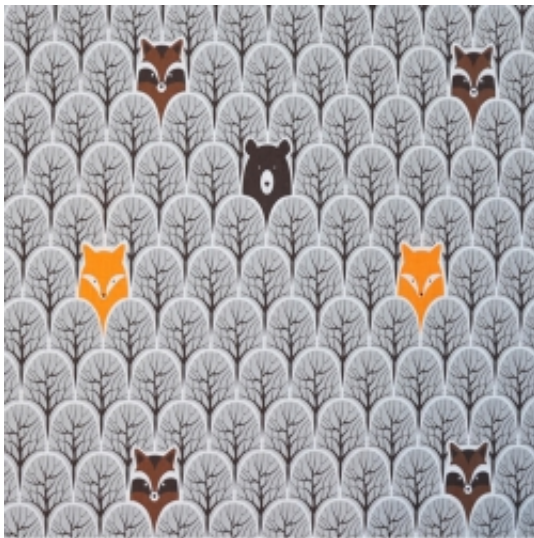

Link do produktu: <https://kamtex.pl/tkanina-bawelniana-zwierzaki-w-drzewach-szarych-p-609.html>

Tkanina Bawełniana zwierzaki w drzewach szarych

Cena	6,75 zł
Dostępność	Dostępny
Czas wysyłki	48 godzin

Opis produktu

Tkanina Bawełniana

♥ Specyfikacja ♥

- Gramatura 125-135g/m²
- Szerokość belki 160cm (+/- 5cm)
- Skład 100% bawełna
- Tkanina jednostronna
- Certyfikat **OEKO-TEX®** Standard 100
- Bezpieczna dla dziecka
- Kurczliwość bawełny 5%